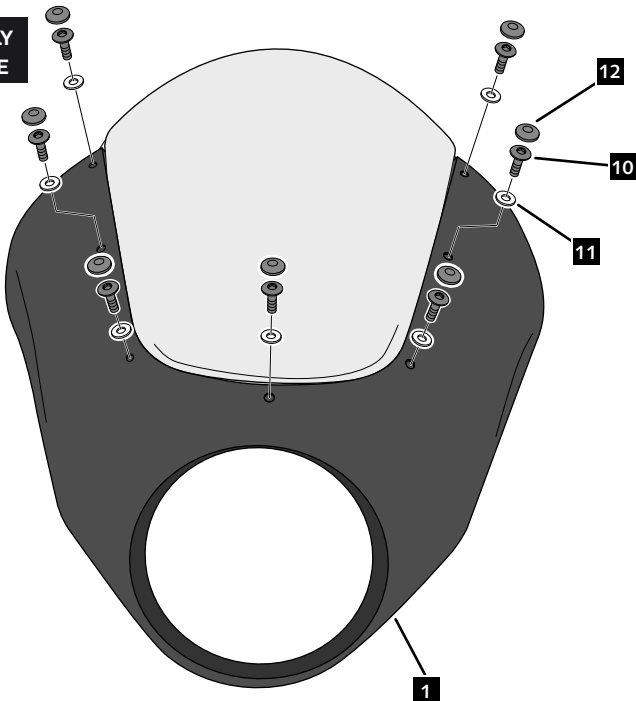

ID.	PIEZA/PART	DESCRIPCIÓN	DESCRIPTION	QTY.	REF.
1		Semicarenado Dark Night, no incluido	Dark Night semifairing, not included	0	
2		Cúpula, no incluido	Screen, not included	0	
3		Soporte superior derecho (SR)	Upper Left support (SR)	1	SOP4P6SRCUP0018
4		Soporte superior izquierdo (SL)	Upper Right support (SL)	1	SOP4P6SLCUP0018
5		Soporte inferior derecho (IR)	Lower Left support (IR)	1	SOP4P6IRCUP0018
6		Soporte inferior izquierdo (IL)	Lower Right support (IR)	1	SOP4P6ILCUP0018
7		Tornillo allen ISO7380 M6X17 Ø14 INOX	ISO7380 M6X17 Ø14 INOX allen screw	2	TORNI-I7380-485
8		Silentblock Ø9xØ6x8mm	Ø9xØ6x8mm silentblock	4	AROPASACABLES-3
9		Casquillo con valona Ø12xØ6,8x7,3	Ø12xØ6,8x7,3 bush with flange	4	CASQUI-1A---750
10		Tornillo allen M5x16 Ø11 ISO 7380	M5x16 Ø11 ISO 7380 allen screw	11	TORNI-I7380-493
11		Arandela de nylon M5x1	M5x1 nylon washer	7	ARNV0000000245
12		Tapon tornillo M5 ISO 7380	M5 ISO 7380 screw cap	11	TAPON-----85
13		Silentblock M5	M5 silentblock	7	SILENBTM5-046/1
14		Arandela M10	M10 DIN125 washer	1	ARAND-PIM10-574

HARLEY DAVIDSON SOFTAIL LOW RIDER FXLR '18-

INSTRUCCIONES DE MONTAJE - MOUNTING INSTRUCTIONS - MONTAGEANLEITUNG

1

DISASSEMBLY
DESMONTAJE

A Tornillería original
Original screws

2

DISASSEMBLY
DESMONTAJE

A Tornillería original
Original screws

3

ASSEMBLY
MONTAJE

A Tornillería original
Original screws

4

DISASSEMBLY
DESMONTAJE

A Tornillería original
Original screws

HARLEY DAVIDSON SOFTAIL LOW RIDER FXLR '18-

INSTRUCCIONES DE MONTAJE - MOUNTING INSTRUCTIONS - MONTAGEANLEITUNG

5

ASSEMBLY
MONTAJE

6

ASSEMBLY
MONTAJE

7

ASSEMBLY
MONTAJE

8

ASSEMBLY
MONTAJE