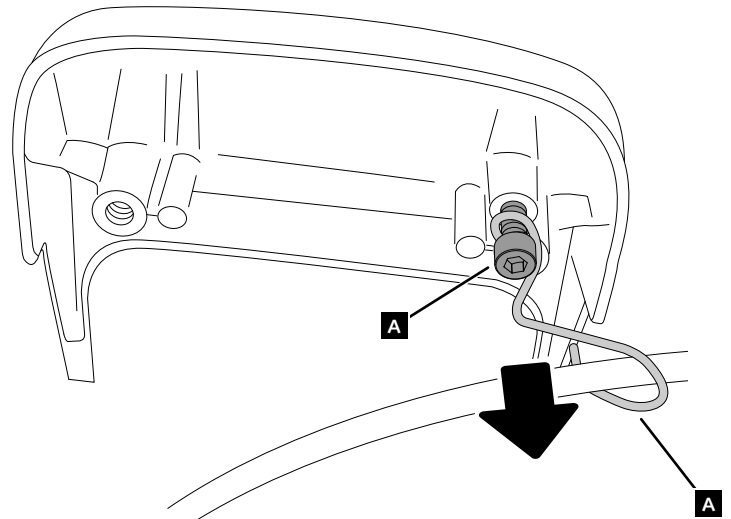

ID.	PIEZA/PART	DESCRIPCIÓN	DESCRIPTION	QTY.	REF.
1		Semicarenado Dark Night, no incluido	Dark Night semifairing, not included	0	
2		Cúpula, no incluido	Screen, not included	0	
3		Soporte superior derecho (SR)	Upper Left support (SR)	1	SOP4P6SRCUP0018
4		Soporte superior izquierdo (SL)	Upper Right support (SL)	1	SOP4P6SLCUP0018
5		Soporte inferior derecho (IR)	Lower Left support (IR)	1	SOP4P6IRCUP0018
6		Soporte inferior izquierdo (IL)	Lower Right support (IR)	1	SOP4P6ILCUP0018
7		Tornillo allen ISO7380 M6X17 Ø14 INOX	ISO7380 M6X17 Ø14 INOX allen screw	2	TORNI-I7380-485
8		Silentblock Ø9xØ6x8mm	Ø9xØ6x8mm silentblock	4	AROPASACABLES-3
9		Casquillo con valona Ø12xØ6,8x7,3	Ø12xØ6,8x7,3 bush with flange	4	CASQUI-1A---750
10		Tornillo allen M5x16 Ø11 ISO 7380	M5x16 Ø11 ISO 7380 allen screw	11	TORNI-I7380-493
11		Arandela de nylon M5x1	M5x1 nylon washer	7	ARNV0000000245
12		Tapon tornillo M5 ISO 7380	M5 ISO 7380 screw cap	11	TAPON-----85
13		Silentblock M5	M5 silentblock	7	SILENBTM5-046/1
14		Arandela M10	M10 DIN125 washer	1	ARAND-PIM10-574

HARLEY DAVIDSON SOFTAIL LOW RIDER FXLR '18-

INSTRUCCIONES DE MONTAJE - MOUNTING INSTRUCTIONS - MONTAGEANLEITUNG

1

DISASSEMBLY
DESMONTAJE

A Tornillería original
Original screws

2

DISASSEMBLY
DESMONTAJE

A Tornillería original
Original screws

3

ASSEMBLY
MONTAJE

A Tornillería original
Original screws

4

DISASSEMBLY
DESMONTAJE

A Tornillería original
Original screws

HARLEY DAVIDSON SOFTAIL LOW RIDER FXLR '18-

INSTRUCCIONES DE MONTAJE - MOUNTING INSTRUCTIONS - MONTAGEANLEITUNG