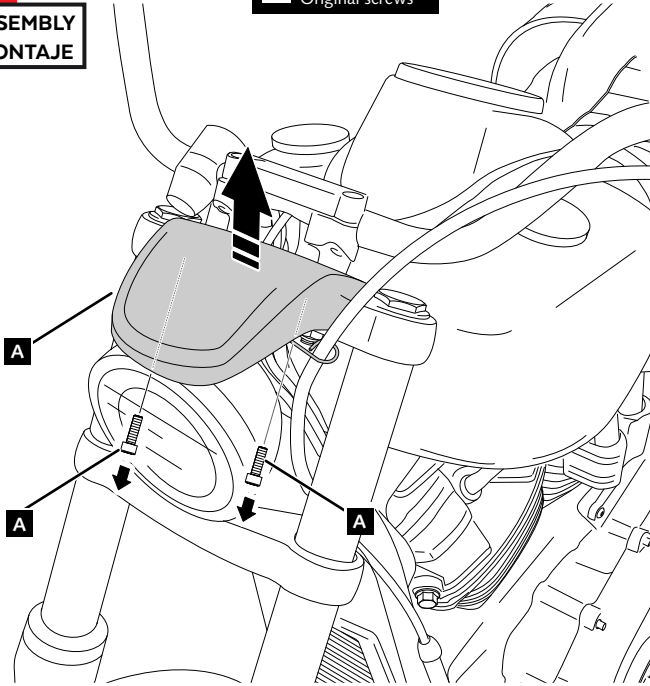

HARLEY DAVIDSON SOFTAIL LOW RIDER FXLR '18-

M O U N T I N G I N S T R U C T I O N S

REF 929715

SEMIFAIRING DARK NIGHT MODEL

En las revisiones del vehículo es conveniente efectuar también el mantenimiento de apriete de toda la tornillería del semicarenado, especialmente los tornillos que fijan éste al vehículo. **Gracias por su atención.**
It would be convenient to retight the semifairing screws, specially the ones that are fixed to the motorcycle, whenever you maintain the vehicle. **Thanks for your attention.**

ID.	PIEZA/PART	DESCRIPCIÓN	DESCRIPTION	QTY.	REF.
1		Semicarenado Dark Night, no incluido	Dark Night semifairing, not included	0	
2		Cúpula, no incluido	Screen, not included	0	
3		Soporte superior derecho (SR)	Upper Left support (SR)	1	SOP4P6SRCUP0018
4		Soporte superior izquierdo (SL)	Upper Right support (SL)	1	SOP4P6SLCUP0018
5		Soporte inferior derecho (IR)	Lower Left support (IR)	1	SOP4P6IRCUP0018
6		Soporte inferior izquierdo (IL)	Lower Right support (IR)	1	SOP4P6ILCUP0018
7		Tornillo allen ISO7380 M6X17 Ø14 INOX	ISO7380 M6X17 Ø14 INOX allen screw	2	TORNI-I7380-485
8		Silentblock Ø9xØ6x8mm	Ø9xØ6x8mm silentblock	4	AROPASACABLES-3
9		Casquillo con valona Ø12xØ6,8x7,3	Ø12xØ6,8x7,3 bush with flange	4	CASQUI-1A---750
10		Tornillo allen M5x16 Ø11 ISO 7380	M5x16 Ø11 ISO 7380 allen screw	11	TORNI-I7380-493
11		Arandela de nylon M5x1	M5x1 nylon washer	7	ARNV0000000245
12		Tapon tornillo M5 ISO 7380	M5 ISO 7380 screw cap	11	TAPON-----85
13		Silentblock M5	M5 silentblock	7	SILENBTM5-046/1
14		Arandela M10	M10 DIN125 washer	1	ARAND-PIM10-574

HARLEY DAVIDSON SOFTAIL LOW RIDER FXLR '18-

INSTRUCCIONES DE MONTAJE - MOUNTING INSTRUCTIONS - MONTAGEANLEITUNG

1

DISASSEMBLY
DESMONTAJE

A Tornillería original
Original screws

2

DISASSEMBLY
DESMONTAJE

A Tornillería original
Original screws