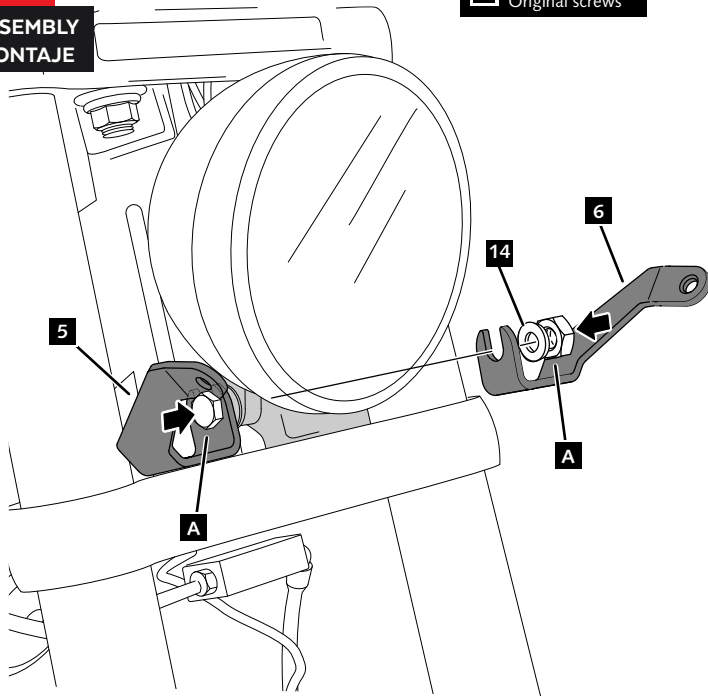

ID.	PIEZA/PART	DESCRIPCIÓN	DESCRIPTION	QTY.	REF.
1		Semicarenado Dark Night, no incluido	Dark Night semifairing, not included	0	
2		Cúpula, no incluido	Screen, not included	0	
3		Soporte superior derecho (SR)	Upper Left support (SR)	1	SOP4P6SRCUP0018
4		Soporte superior izquierdo (SL)	Upper Right support (SL)	1	SOP4P6SLCUP0018
5		Soporte inferior derecho (IR)	Lower Left support (IR)	1	SOP4P6IRCUP0018
6		Soporte inferior izquierdo (IL)	Lower Right support (IR)	1	SOP4P6ILCUP0018
7		Tornillo allen ISO7380 M6X17 Ø14 INOX	ISO7380 M6X17 Ø14 INOX allen screw	2	TORNI-I7380-485
8		Silentblock Ø9xØ6x8mm	Ø9xØ6x8mm silentblock	4	AROPASACABLES-3
9		Casquillo con valona Ø12xØ6,8x7,3	Ø12xØ6,8x7,3 bush with flange	4	CASQUI-1A---750
10		Tornillo allen M5x16 Ø11 ISO 7380	M5x16 Ø11 ISO 7380 allen screw	11	TORNI-I7380-493
11		Arandela de nylon M5x1	M5x1 nylon washer	7	ARNV0000000245
12		Tapon tornillo M5 ISO 7380	M5 ISO 7380 screw cap	11	TAPON-----85
13		Silentblock M5	M5 silentblock	7	SILENBTM5-046/1
14		Arandela M10	M10 DIN125 washer	1	ARAND-PIM10-574

HARLEY DAVIDSON SOFTAIL LOW RIDER FXLR '18-

INSTRUCCIONES DE MONTAJE - MOUNTING INSTRUCTIONS - MONTAGEANLEITUNG

1

DISASSEMBLY
DESMONTAJE

A Tornillería original
Original screws

2

DISASSEMBLY
DESMONTAJE

A Tornillería original
Original screws

3

ASSEMBLY
MONTAJE

A Tornillería original
Original screws

4

DISASSEMBLY
DESMONTAJE

A Tornillería original
Original screws

HARLEY DAVIDSON SOFTAIL LOW RIDER FXLR '18-

INSTRUCCIONES DE MONTAJE - MOUNTING INSTRUCTIONS - MONTAGEANLEITUNG

5

ASSEMBLY
MONTAJE

6

ASSEMBLY
MONTAJE

7

ASSEMBLY
MONTAJE

8

ASSEMBLY
MONTAJE