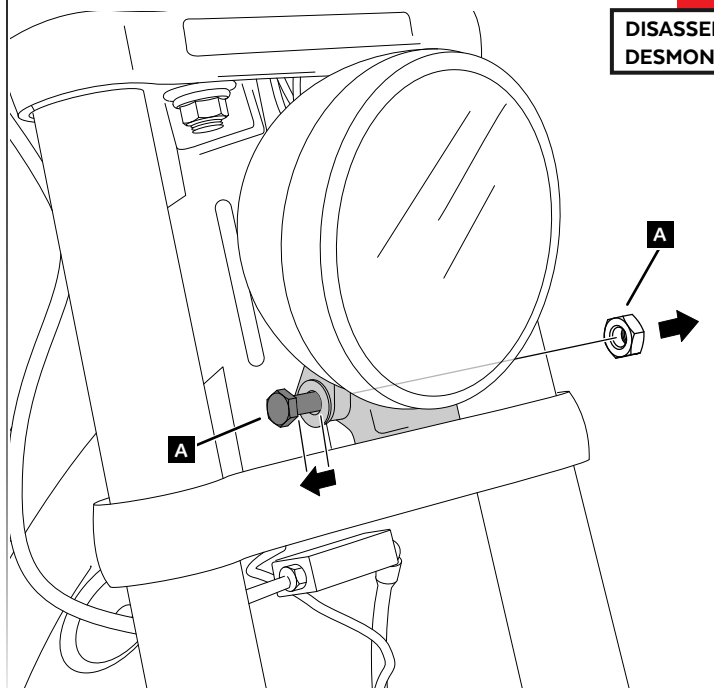

ID.	PIEZA/PART	DESCRIPCIÓN	DESCRIPTION	QTY.	REF.
1		Semicarenado Dark Night, no incluido	Dark Night semifairing, not included	0	
2		Cúpula, no incluido	Screen, not included	0	
3		Soporte superior derecho (SR)	Upper Left support (SR)	1	SOP4P6SRCUP0018
4		Soporte superior izquierdo (SL)	Upper Right support (SL)	1	SOP4P6SLCUP0018
5		Soporte inferior derecho (IR)	Lower Left support (IR)	1	SOP4P6IRCUP0018
6		Soporte inferior izquierdo (IL)	Lower Right support (IR)	1	SOP4P6ILCUP0018
7		Tornillo allen ISO7380 M6X17 Ø14 INOX	ISO7380 M6X17 Ø14 INOX allen screw	2	TORNI-I7380-485
8		Silentblock Ø9xØ6x8mm	Ø9xØ6x8mm silentblock	4	AROPASACABLES-3
9		Casquillo con valona Ø12xØ6,8x7,3	Ø12xØ6,8x7,3 bush with flange	4	CASQUI-1A---750
10		Tornillo allen M5x16 Ø11 ISO 7380	M5x16 Ø11 ISO 7380 allen screw	11	TORNI-I7380-493
11		Arandela de nylon M5x1	M5x1 nylon washer	7	ARNV0000000245
12		Tapon tornillo M5 ISO 7380	M5 ISO 7380 screw cap	11	TAPON-----85
13		Silentblock M5	M5 silentblock	7	SILENBTM5-046/1
14		Arandela M10	M10 DIN125 washer	1	ARAND-PIM10-574

HARLEY DAVIDSON SOFTAIL LOW RIDER FXLR '18-

INSTRUCCIONES DE MONTAJE - MOUNTING INSTRUCTIONS - MONTAGEANLEITUNG

1

DISASSEMBLY
DESMONTAJE

A Tornillería original
Original screws

2

DISASSEMBLY
DESMONTAJE

A Tornillería original
Original screws

3

ASSEMBLY
MONTAJE

A Tornillería original
Original screws

4

DISASSEMBLY
DESMONTAJE

A Tornillería original
Original screws

HARLEY DAVIDSON SOFTAIL LOW RIDER FXLR '18-

INSTRUCCIONES DE MONTAJE - MOUNTING INSTRUCTIONS - MONTAGEANLEITUNG

5

ASSEMBLY
MONTAJE

6

ASSEMBLY
MONTAJE

7

ASSEMBLY
MONTAJE

8

ASSEMBLY
MONTAJE