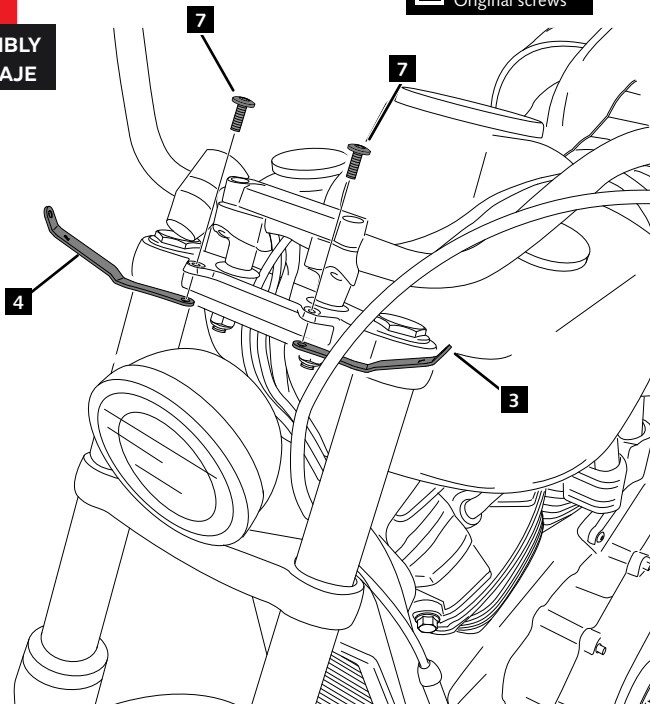

ID.	PIEZA/PART	DESCRIPCIÓN	DESCRIPTION	QTY.	REF.
1		Semicarenado Dark Night, no incluido	Dark Night semifairing, not included	0	
2		Cúpula, no incluido	Screen, not included	0	
3		Soporte superior derecho (SR)	Upper Left support (SR)	1	SOP4P6SRCUP0018
4		Soporte superior izquierdo (SL)	Upper Right support (SL)	1	SOP4P6SLCUP0018
5		Soporte inferior derecho (IR)	Lower Left support (IR)	1	SOP4P6IRCUP0018
6		Soporte inferior izquierdo (IL)	Lower Right support (IR)	1	SOP4P6ILCUP0018
7		Tornillo allen ISO7380 M6X17 Ø14 INOX	ISO7380 M6X17 Ø14 INOX allen screw	2	TORNI-I7380-485
8		Silentblock Ø9xØ6x8mm	Ø9xØ6x8mm silentblock	4	AROPASACABLES-3
9		Casquillo con valona Ø12xØ6,8x7,3	Ø12xØ6,8x7,3 bush with flange	4	CASQUI-1A---750
10		Tornillo allen M5x16 Ø11 ISO 7380	M5x16 Ø11 ISO 7380 allen screw	11	TORNI-I7380-493
11		Arandela de nylon M5x1	M5x1 nylon washer	7	ARNV0000000245
12		Tapon tornillo M5 ISO 7380	M5 ISO 7380 screw cap	11	TAPON-----85
13		Silentblock M5	M5 silentblock	7	SILENBTM5-046/1
14		Arandela M10	M10 DIN125 washer	1	ARAND-PIM10-574

HARLEY DAVIDSON SOFTAIL LOW RIDER FXLR '18-

INSTRUCCIONES DE MONTAJE - MOUNTING INSTRUCTIONS - MONTAGEANLEITUNG

1

DISASSEMBLY
DESMONTAJE

A Tornillería original
Original screws

2

DISASSEMBLY
DESMONTAJE

A Tornillería original
Original screws

3

ASSEMBLY
MONTAJE

A Tornillería original
Original screws

4

DISASSEMBLY
DESMONTAJE

A Tornillería original
Original screws

HARLEY DAVIDSON SOFTAIL LOW RIDER FXLR '18-

INSTRUCCIONES DE MONTAJE - MOUNTING INSTRUCTIONS - MONTAGEANLEITUNG