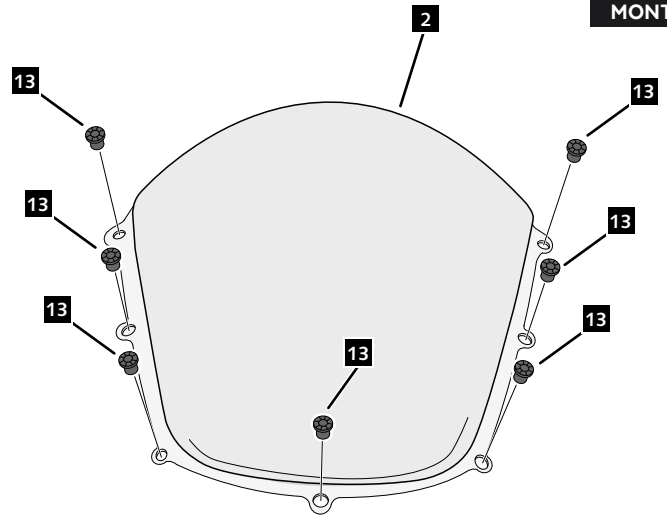

6

ASSEMBLY
MONTAJE